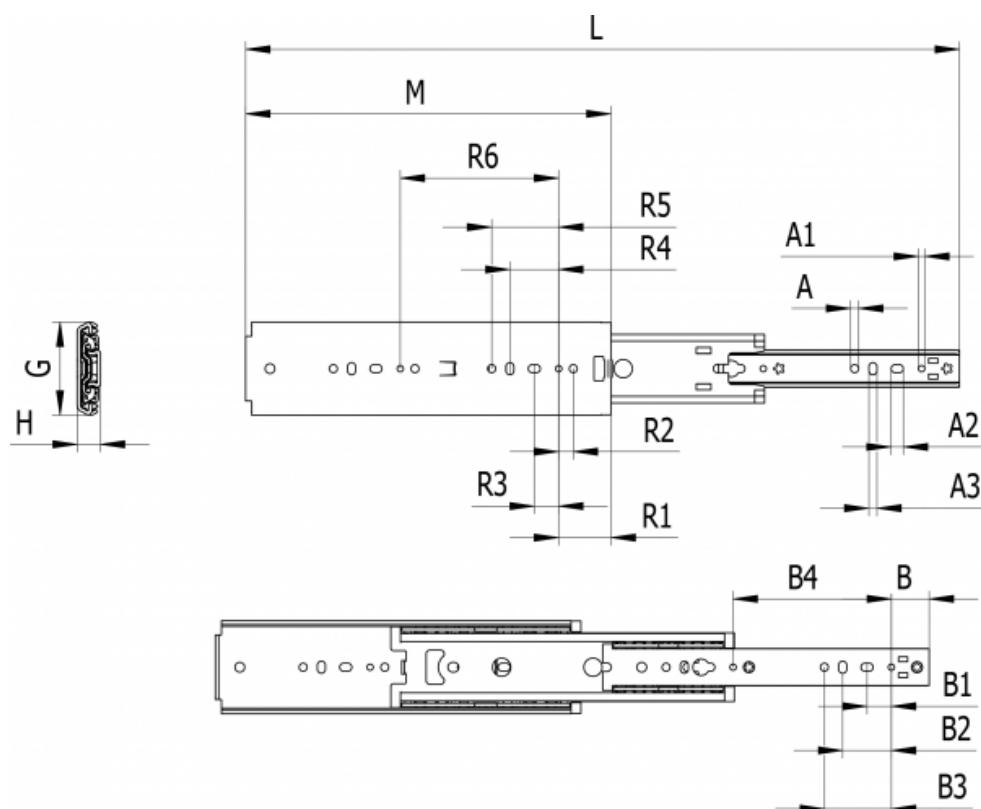

Varenummer: 11114S01

Beskrivelse: Thomas Regout skuffeskinne 11114S01 7619, 3led
indb.mål 300 mm / bæreevne 125 kg, - / udtræk 298 mm

Mål

A = Ø5,2	B4 = 130	R3 = 20
A1 = 10 X 6,6	Bæreevne sidemonteret = 125 kg	R4 = 40
A2 = 6,6 X 10	G = 76.2	R5 = 55
A3 = Ø6,6	H = 19.1	R6 = 130
B = 31	L = 598	
B1 = 20	M = 300	
B2 = 40	R1 = 43	
B3 = 55	R2 = 12	